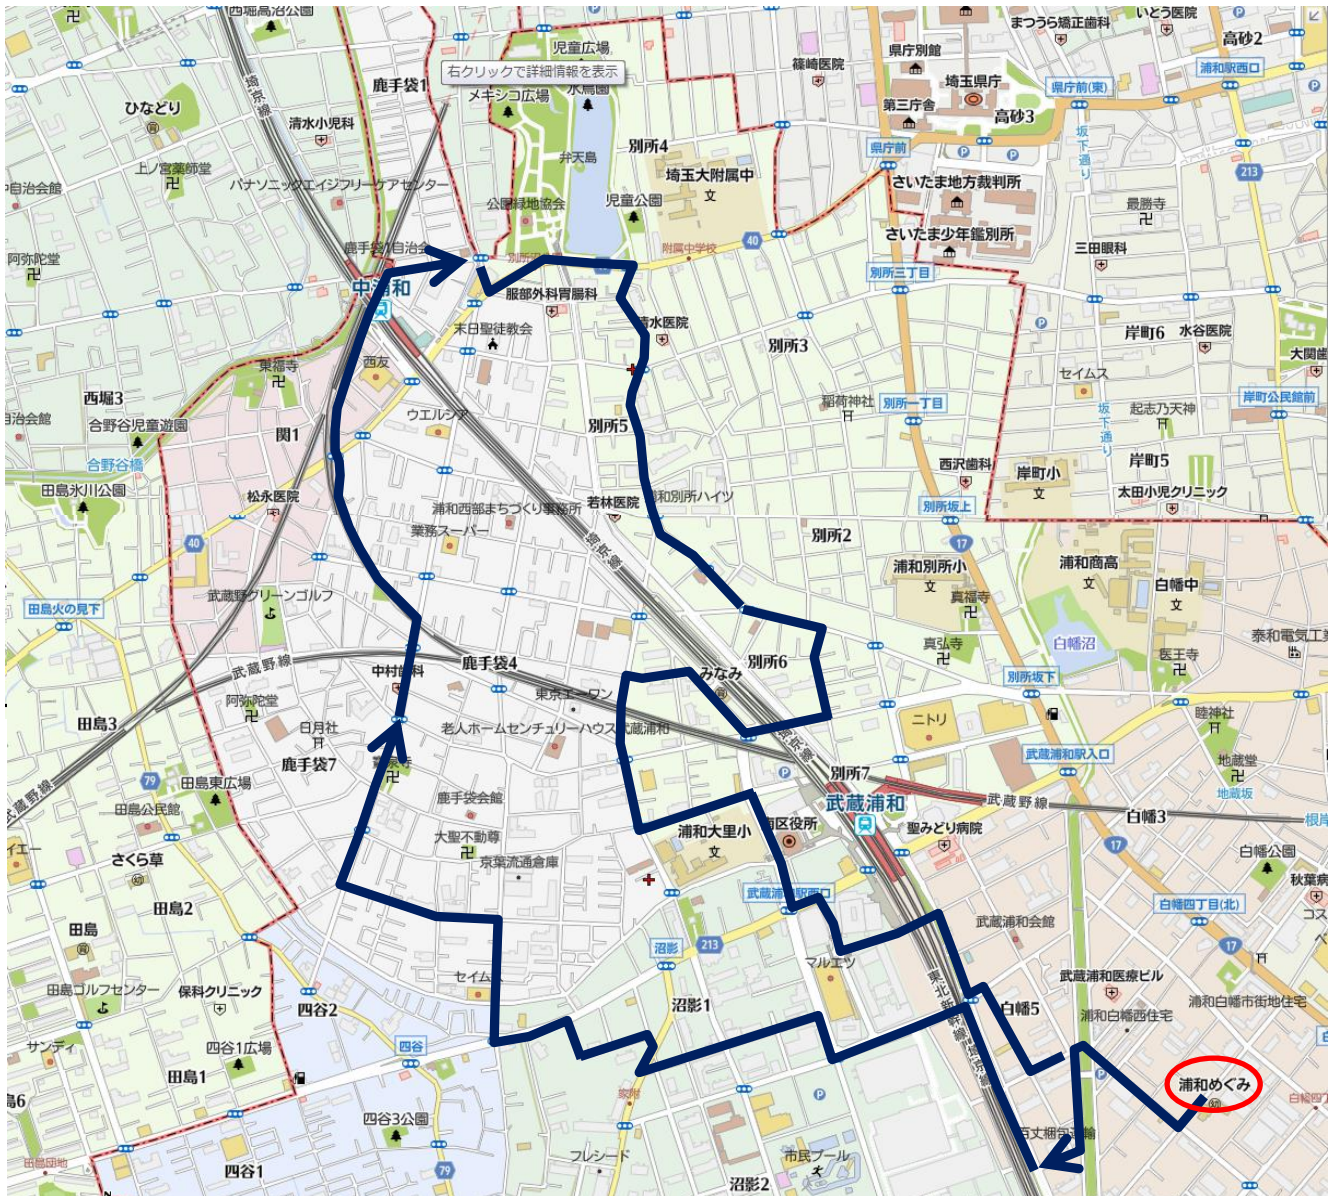

令和2年度レインボーバス 2バス

(2020.5.1 作成)

※バスの運行コースは、年度によって変更になる場合がございます。対象区域外の方などは、幼稚園までご確認・ご相談下さい。