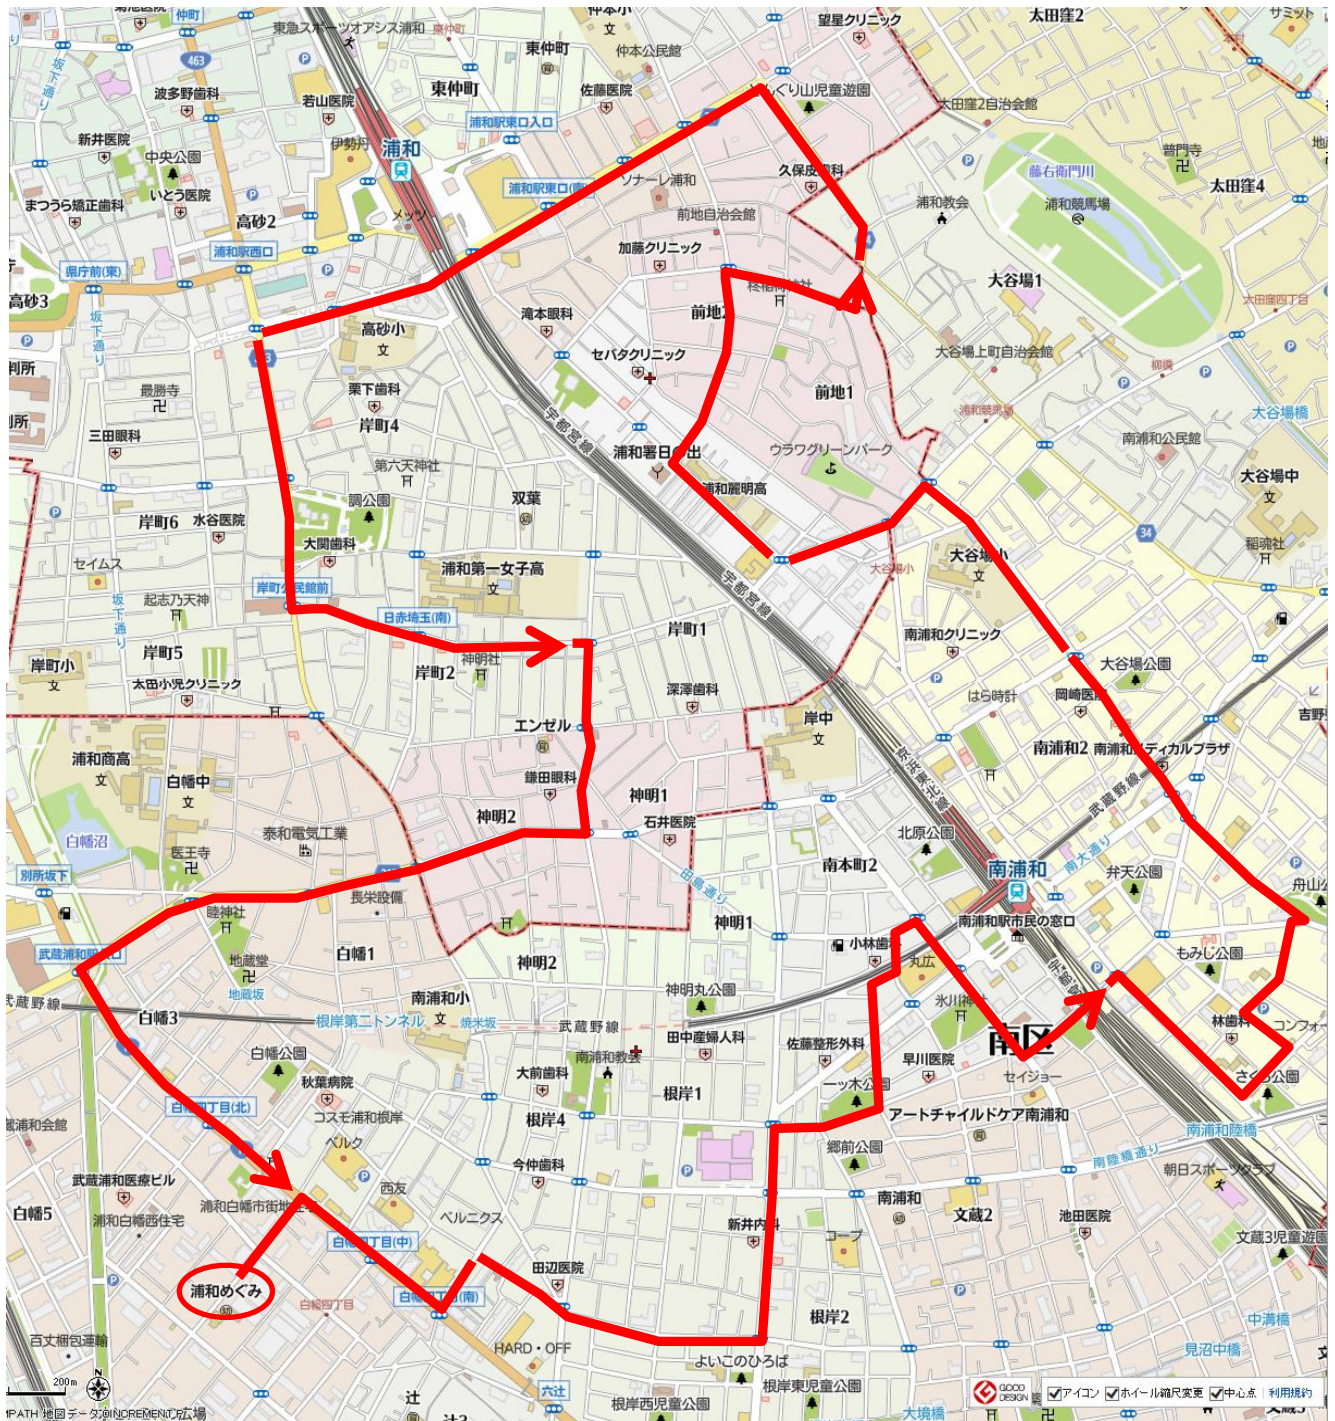

令和2年度サンシャインバス 1バス

(2020.5.1 作成)

※バスの運行コースは、年度によって変更になる場合がございます。対象区域外の方などは、幼稚園までご確認・ご相談下さい。